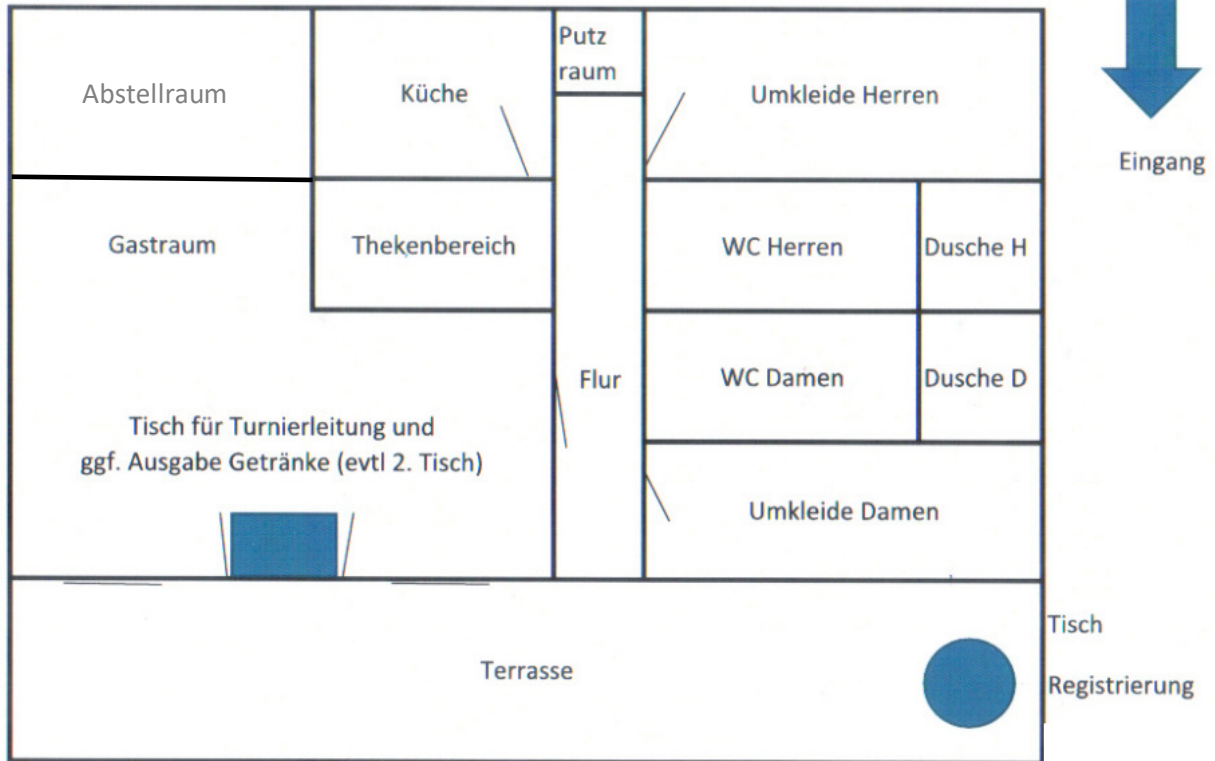

Anlage zu den Hygiene- und Infektionsschutzregeln

TCRWO Clubhaus

Regeln für Turniere:

- Die Turnierleitung wird in einer der 3 Fensternischen zur Terrasse Ihre Registrierungen vornehmen. Ein Tisch versperrt den Zugang zum Gastraum von der Terrassenseite.
- Die Ausgabe von Getränken ist nur von der Turnierleitung oder einer durch den TCRWO benannten Person vorzunehmen.
- Alle aushängenden Corona-Regeln behalten auch während Turnieren ihre Gültigkeit.
- Die Turnierleitung ist verantwortlich für die Einhaltung vorgenannter und aushängender Regelungen.